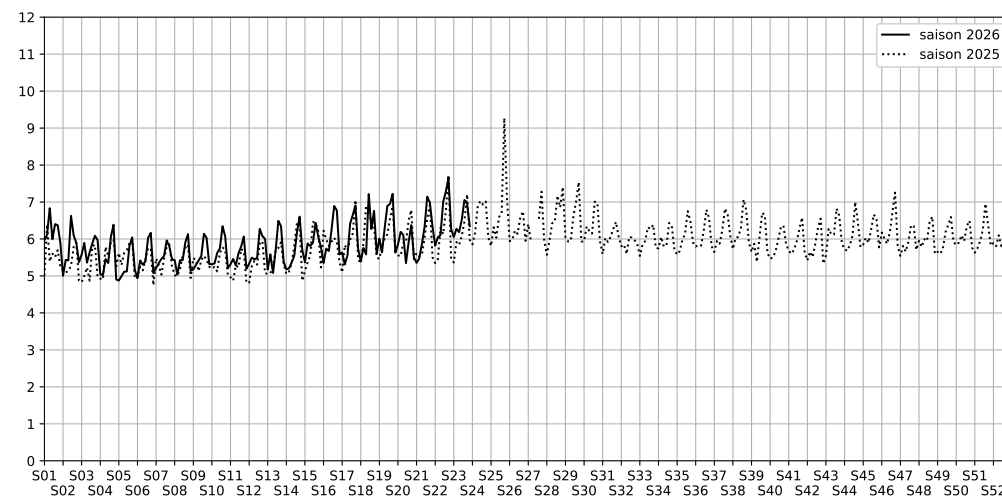

Indice Harmonica Nuit [22h-06h]
Comparaison avec saison précédente à jour équivalent