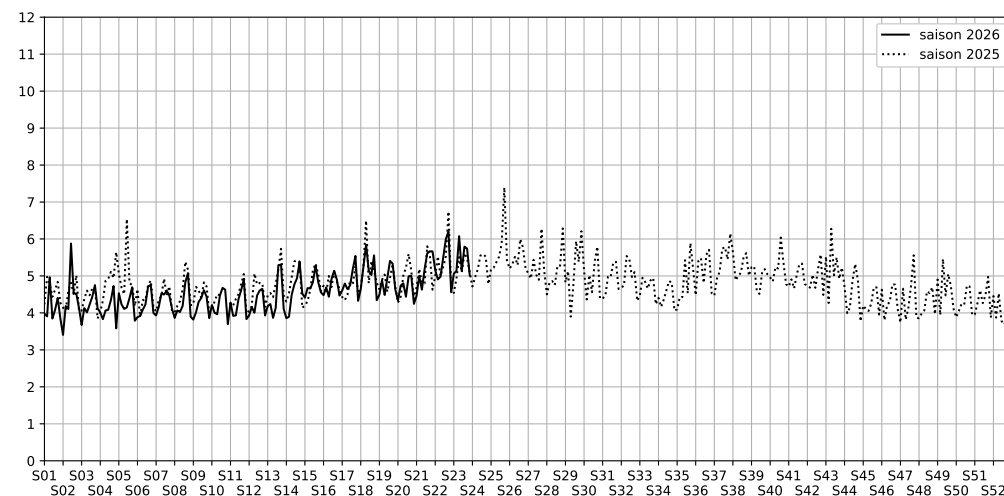

Indice Harmonica Nuit [22h-06h]
Comparaison avec saison précédente à jour équivalent