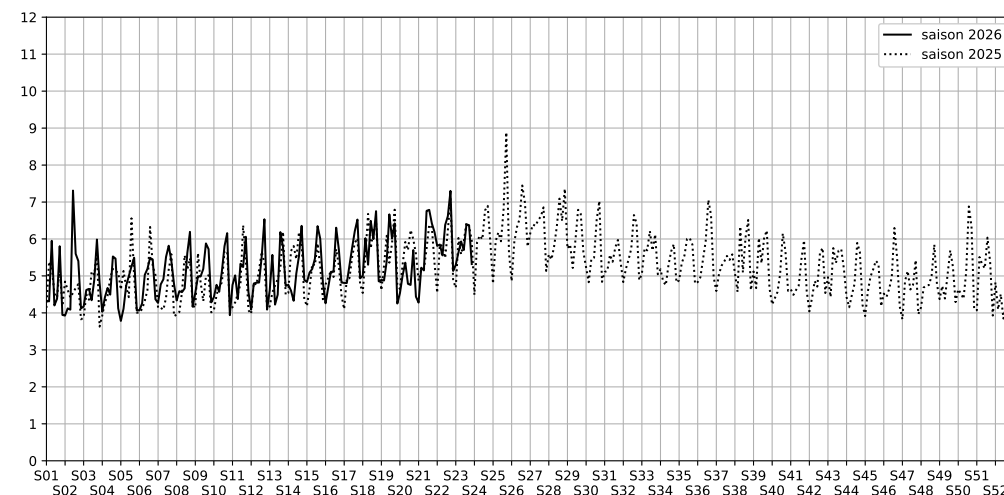

Indice Harmonica Nuit [22h-06h]
Comparaison avec saison précédente à jour équivalent