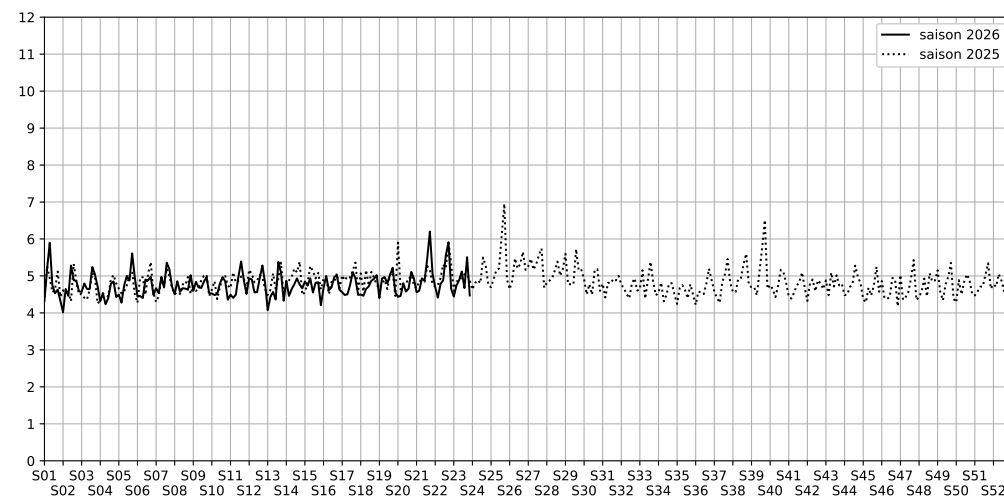

Indice Harmonica Nuit [22h-06h]
Comparaison avec saison précédente à jour équivalent