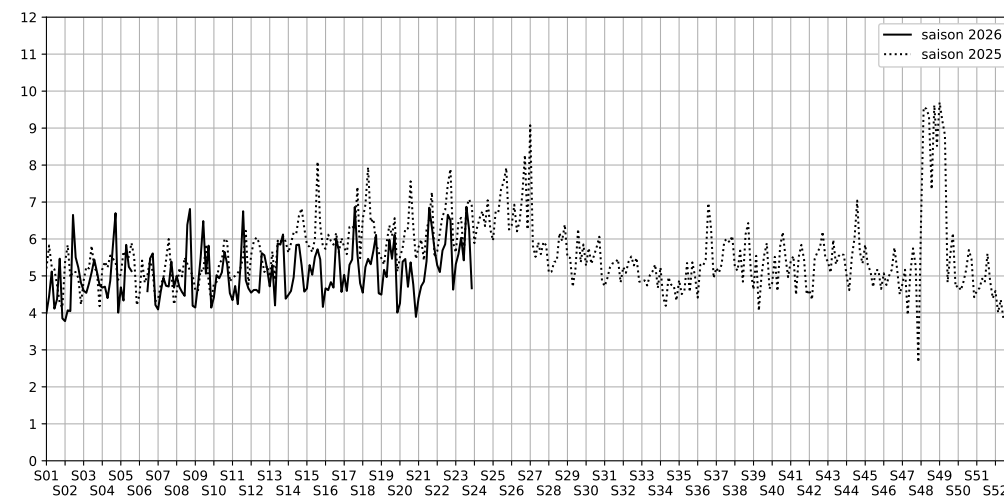

Indice Harmonica Nuit [22h-06h]
Comparaison avec saison précédente à jour équivalent