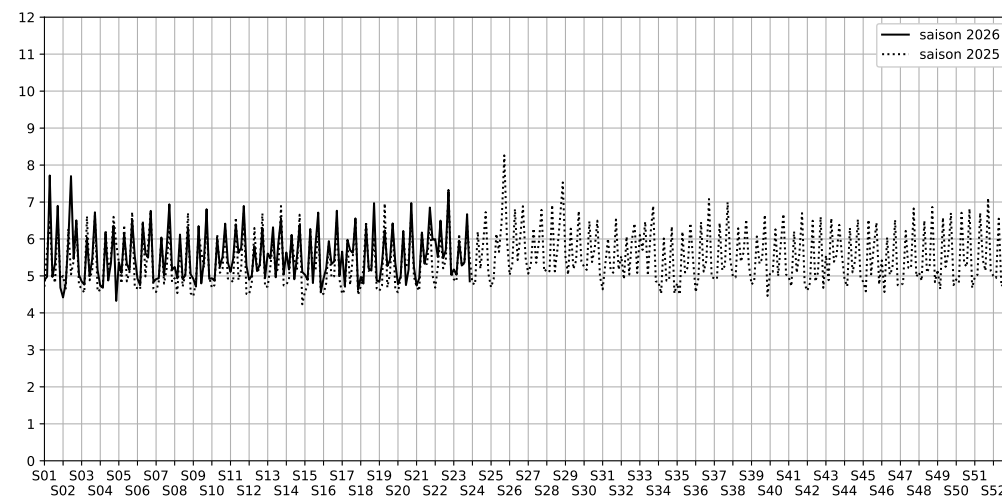

Indice Harmonica Nuit [22h-06h]
Comparaison avec saison précédente à jour équivalent