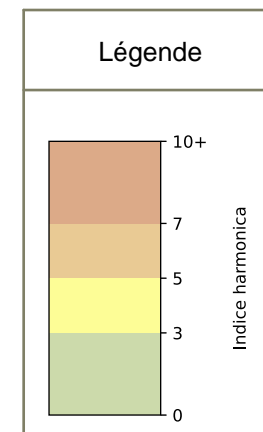

2026 / sem. 23 (du 01/06/2026 au 07/06/2026)

SYNTHÈSE DES SITES SUR LA SEMAINE
Par Indice Harmonica nocturne [22h-06h] décroissant

	Nuit du lundi 01/06/2026 au mardi 02/06/2026	Nuit du mardi 02/06/2026 au mercredi 03/06/2026	Nuit du mercredi 03/06/2026 au jeudi 04/06/2026	Nuit du jeudi 04/06/2026 au vendredi 05/06/2026	Nuit du vendredi 05/06/2026 au samedi 06/06/2026	Nuit du samedi 06/06/2026 au dimanche 07/06/2026	Nuit du dimanche 07/06/2026 au lundi 08/06/2026
1	STALINGRAD (6,1)	STALINGRAD (6,3)	STALINGRAD (6,2)	STALINGRAD (6,5)	STALINGRAD (7,1)	STALINGRAD (6,9)	STALINGRAD (6,4)
2	QUAI DE LA LOIRE (5,3)	QUAI DE LA LOIRE (5,6)	67 QUAI DE LA SEINE (6,1)	QUAI DE LA LOIRE (5,7)	51 QUAI DE LA SEINE (6,9)	1 QUAI DE L'OISE (6,7)	17 QUAI DE L'OISE (5,4)
3	51 QUAI DE LA SEINE (5,3)	51 QUAI DE LA SEINE (5,6)	1 QUAI DE L'OISE (6,0)	17 QUAI DE L'OISE (5,5)	QUAI DE LA LOIRE (6,4)	QUAI DE LA LOIRE (6,4)	QUAI DE LA LOIRE (5,3)
4	1 QUAI DE L'OISE (5,2)	17 QUAI DE L'OISE (5,2)	51 QUAI DE LA SEINE (6,0)	51 QUAI DE LA SEINE (5,4)	67 QUAI DE LA SEINE (5,8)	51 QUAI DE LA SEINE (6,3)	67 QUAI DE LA SEINE (5,0)
5	67 QUAI DE LA SEINE (5,1)	67 QUAI DE LA SEINE (5,1)	QUAI DE LA LOIRE (5,9)	1 QUAI DE L'OISE (5,3)	1 QUAI DE L'OISE (5,4)	17 QUAI DE L'OISE (6,1)	1 QUAI DE L'OISE (4,9)
6	17 QUAI DE L'OISE (4,9)	1 QUAI DE L'OISE (5,0)	17 QUAI DE L'OISE (5,5)	31 QUAI DE L'OISE (5,1)	17 QUAI DE L'OISE (5,2)	67 QUAI DE LA SEINE (5,7)	51 QUAI DE LA SEINE (4,7)
7	31 QUAI DE L'OISE (4,4)	31 QUAI DE L'OISE (4,7)	31 QUAI DE L'OISE (4,9)	67 QUAI DE LA SEINE (5,1)	31 QUAI DE L'OISE (4,7)	31 QUAI DE L'OISE (5,5)	31 QUAI DE L'OISE (4,5)